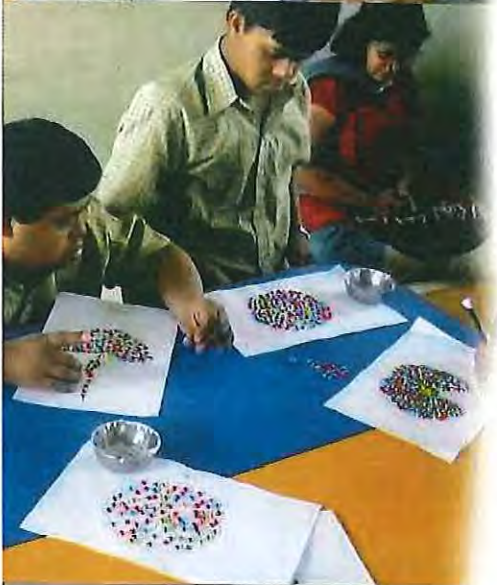

This is humble most introduction of our life Reality is in our tears and acting in our laughter

Looking at the physically-challenged, the above words of Great Gujarati poet "Saif Palanpuri" befittingly narrates the naked truth of their life.

It is a hard core fact of a physically challenged - normally they are acting while interacting with us and that is their art of large hearted approach to life. Being physically & mentally challenged is a situation and not a curse. This situation might have arised at birth or then after, and they have already accepted this, but it is imperative that we realize their pain & agony.

But of course we should never pity on them, rather try to understand them, Considering them just next. Parallel to a normal human being and provide them equal opportunity to grow in our society.

In this Jet-age of development & Changes of the human Society the awful eyes of those millions of our physically & mentally challenged brothers and sister around the globe, sets a question to communities.

"Where is our place among you" In the most civilized phase of the human history, we ought to address this issue. We have to come forward "Leaps & Bounds" and embrace them with love & compassion - Consideration & Honor.

As its said "That experience is not what happens to man it is but, what a man dose with it. "The effected founder trustee Mr. Kishor Solanki & two more trustees Shree Chhabildas Patel working in the field for the upleaftment of the handicapped people for many years & Shree Jayntilal Malvi retired principle of deaf & mute school for his long services at Navsari bring in to existence "Universal Welfare Trust of India" they all have lived upto the words above the man of guts, courage and compassion wants the torch of a mission to serve this people, to enlighten the lives of many.

"Universal Welfare Trust of India" registered on 1st July 2003 as a public charitable trust. This is registered under the office of Charity Commission