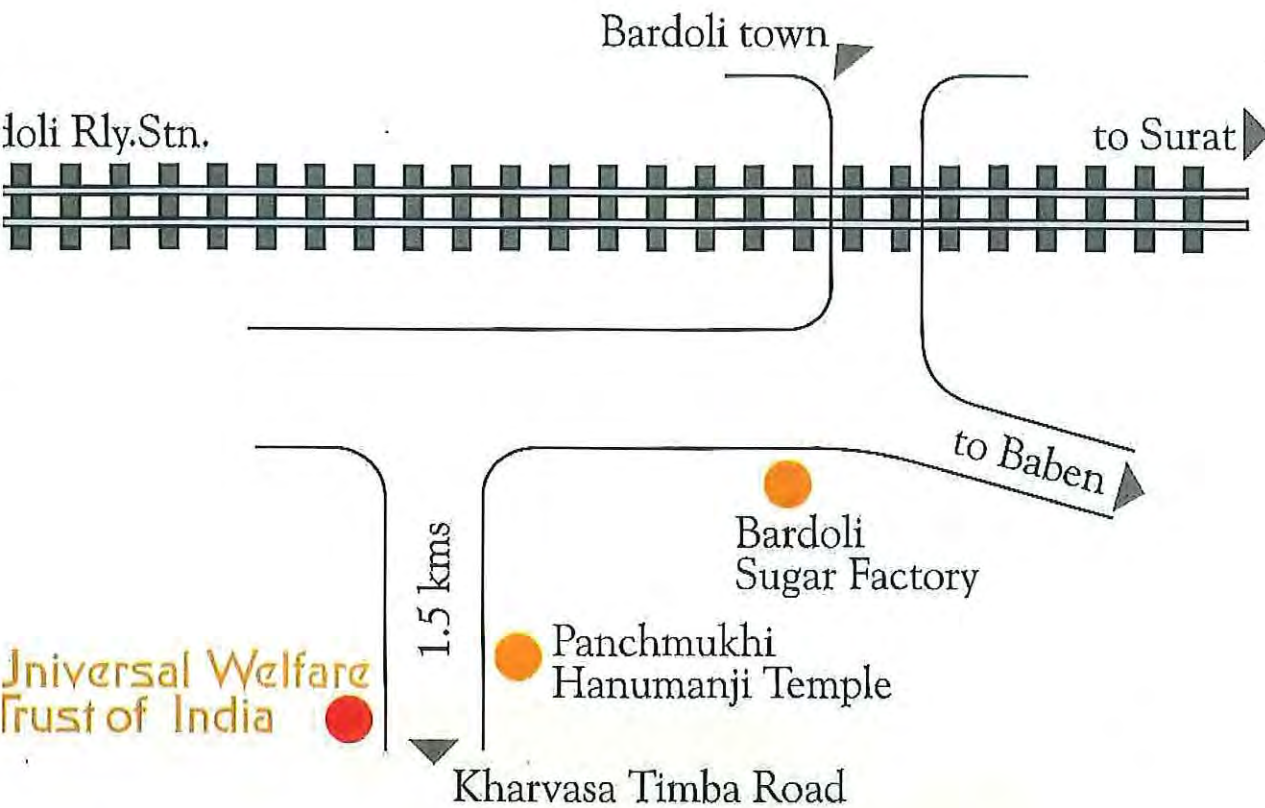

SPECIAL CARE CENTRE

for slow learners

મંદબુદ્ધિ અને મગજના લકવાથી પીડિત
(સી.પી.) બાળકોની નિવાસી શાળા

Year wise Student Detail with Register

	Hostellers		Day-care		Total
	Boys	Girls	Boys	Girls	
2005-06	20	10	34	12	76
2006-07	40	24	36	12	112
2007-08	40	24	36	12	112
2008-09	43	24	37	13	117
2009-10	47	25	38	14	124
2010-11	61	28	33	16	138
2011-12	66	28	26	16	138
2012-13	66	28	28	16	138